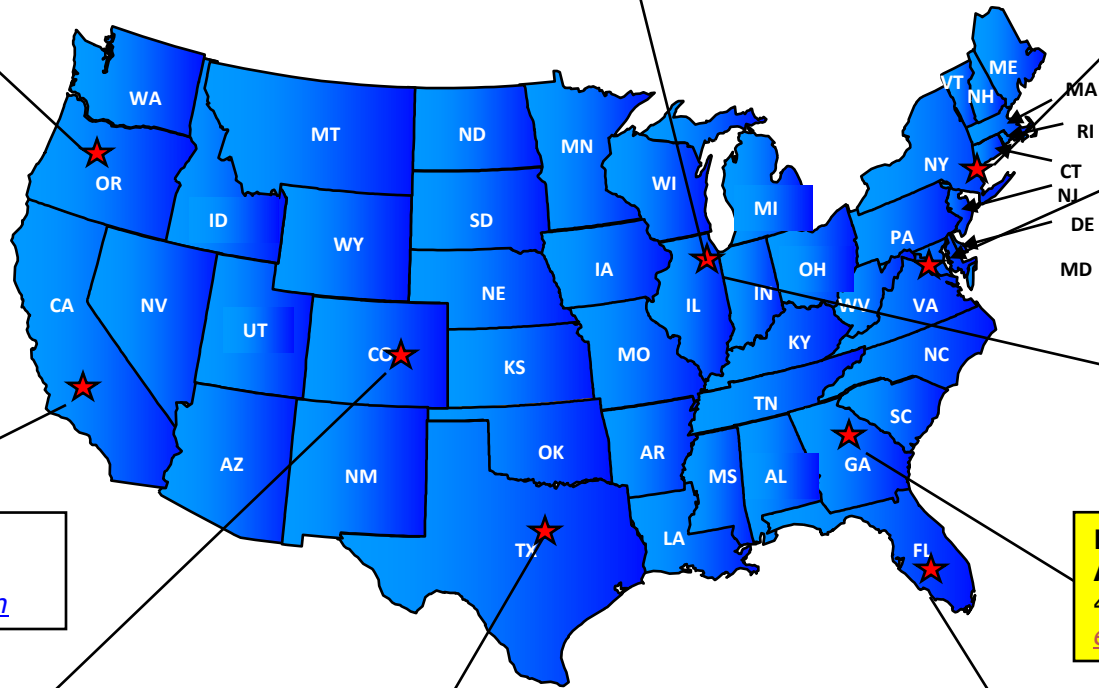

ADC CONTACTS – ALLIED FIBER

Colette Port
503-936-6995
colette.port@adc.com

Greg Stebbins
847-476-11518
greg.stebbins@adc.com

Rick Della Rocco
860-538-6330
rick.dellarocco@adc.com

Mike McGinn
Products / Services
301-437-5306
mike.mcginn@adc.com

Chris Newton
Indoor/Outdoor DAS
847-846-0559
chris.newton@adc.com

Eric McWhorter
All Professional Services
404-274-7739
eric.mcwhorter@adc.com

Patty English
951-205-6869
patty.english@adc.com

Lynn Sadler
303-495-4556
lynn.sadler@adc.com

Jason Jung
214-315-4159
jason.jung@adc.com

Kelly Manlove
813-494-0602
kelly.manlove@adc.com